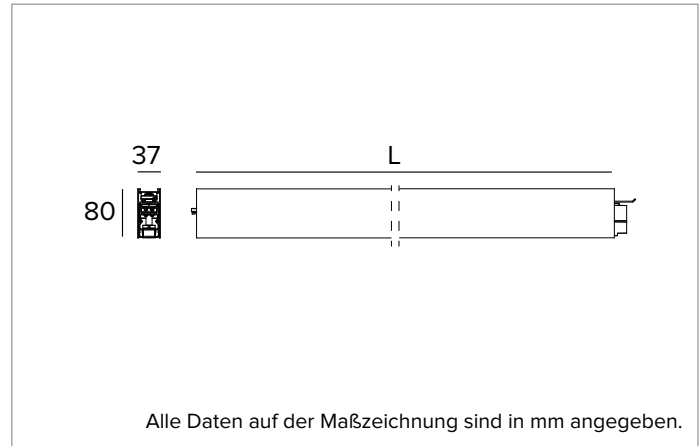

# T003BX830ELDB | LOGICO EASY System 37 - UGR19

## Lineare LED-Leuchte für Deckenanbau- oder Pendelmontage

	3000K	H(m)	D1(m)	D2(m)	E <sub>max</sub> (lx)
	Ra80	64°	63°		
Fixture Power	68W	1	1.25	1.23	3216
Source Flux	7161lm	2	2.51	2.46	804
Fixture Flux	7162lm	3	3.76	3.70	357
Efficacy	105lm/W	4	5.02	4.93	201
G0347	I <sub>max</sub> =510cd/klm	I <sub>max</sub>	3651cd	5	6.27 6.16 129

### MECHANISCHE MERKMALE

Gehäuse aus lackiertem stranggepresstem Aluminium mit 37mm Breite. Obere Abdeckung aus transluzentem Polycarbonat.  
**Farbe und Oberfläche:** Schwarz  
**Abmessungen:** L=2239mm  
**Gewicht:** 5,55Kg  
**Version:** LINEAR  
**Schutzart:** IP40  
**Mechanische Belastbarkeit:** IK02